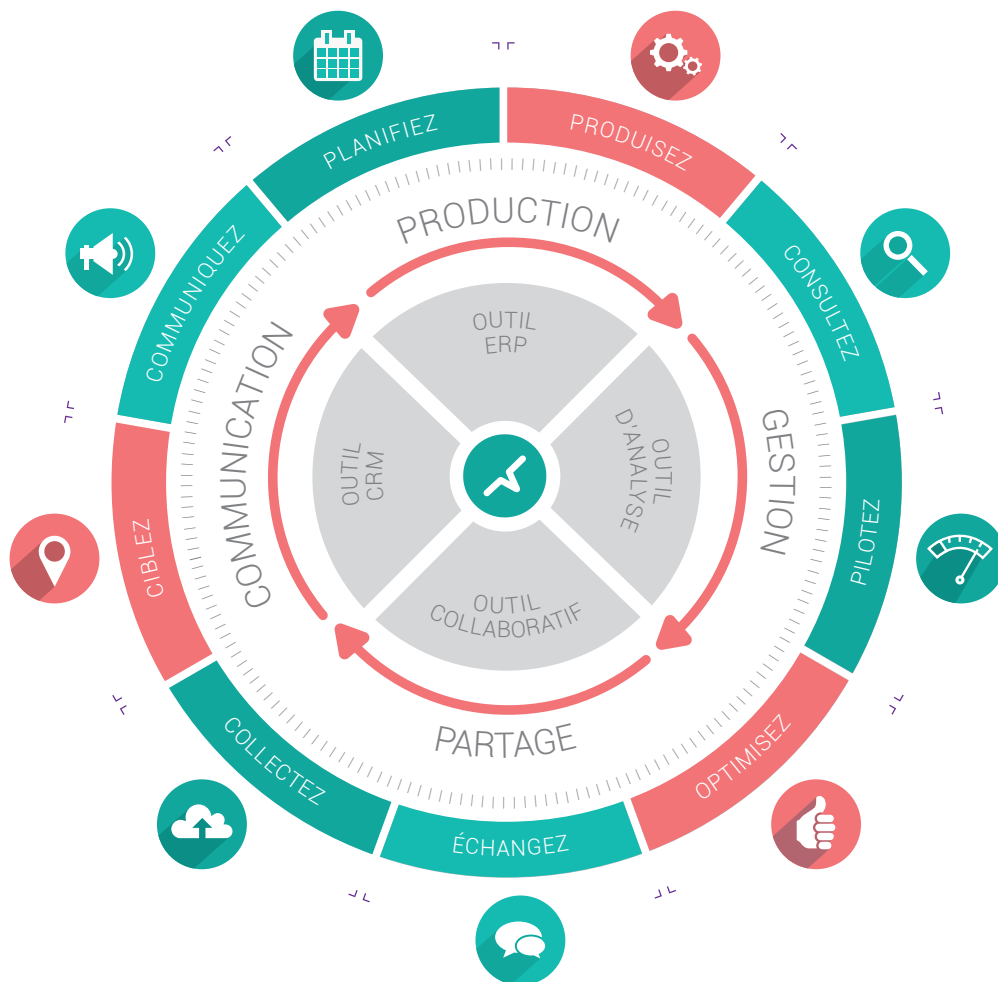

Activez la vision 360° de votre cabinet

SECIB *néo*

MESSAGERIE • WEB MARKETING • ERP • MOBILITÉ • SÉCURITÉ • INTÉGRATION E-BARREAU
RECONNAISSANCE VOCALE • ESPACE COLLABORATIF • EXTERNALISATION • CRM
MODULE TEMPS PASSÉS • PAIEMENT EN LIGNE • SIGNATURE ÉLECTRONIQUE